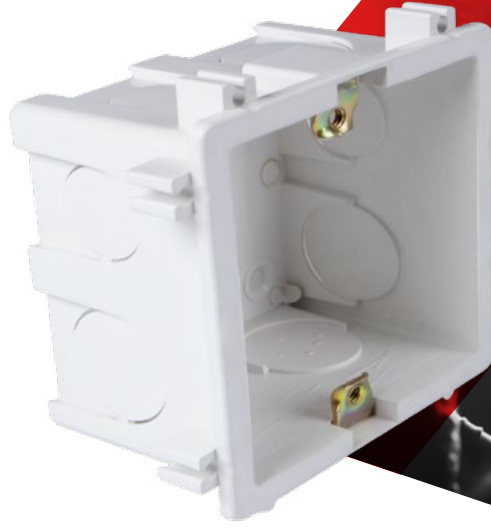

## **VLK-S1** **SIVA ALTI VOLÜME** **KONTROL KASASI**

### **TEKNİK** **ÖZELLİKLER**

VLK Serisi Volüme Kontroller İçin