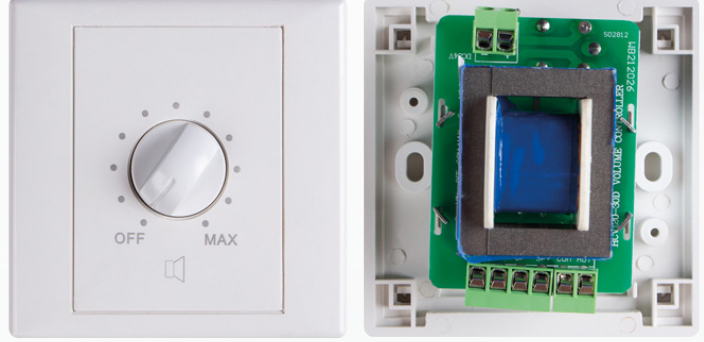

VLK-30N

30W Trafolu Volüme
Kontrol

TEKNİK ÖZELLİKLER

10 Kademeli, 24 VDC Röleli

Volüme Kontrol Kasası Dahil

KULLANIM ALANLARI

Sağlık Kuruluşları

AVM'ler, Oteller, Kafeler, Restaurantlar,
Kamusal Alanlar