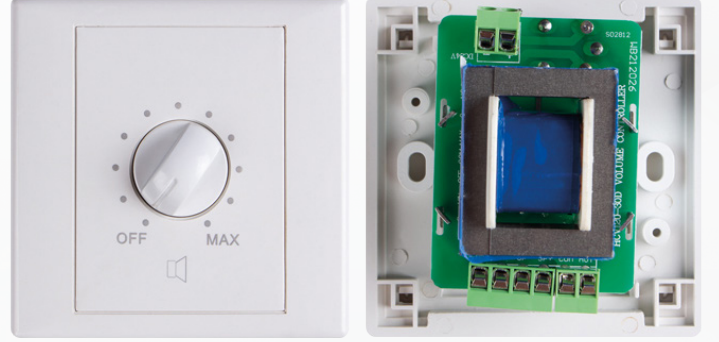

VLK-10N

10W Trafolu Volüme
Kontrol

TEKNİK ÖZELLİKLER

10 Kademeli, 24 VDC Röleli

Volüme Kontrol Kasası Dahil

KULLANIM ALANLARI

Sağlık Kuruluşları

AVM'ler, Oteller, Kafeler, Restaurantlar,
Kamusal Alanlar