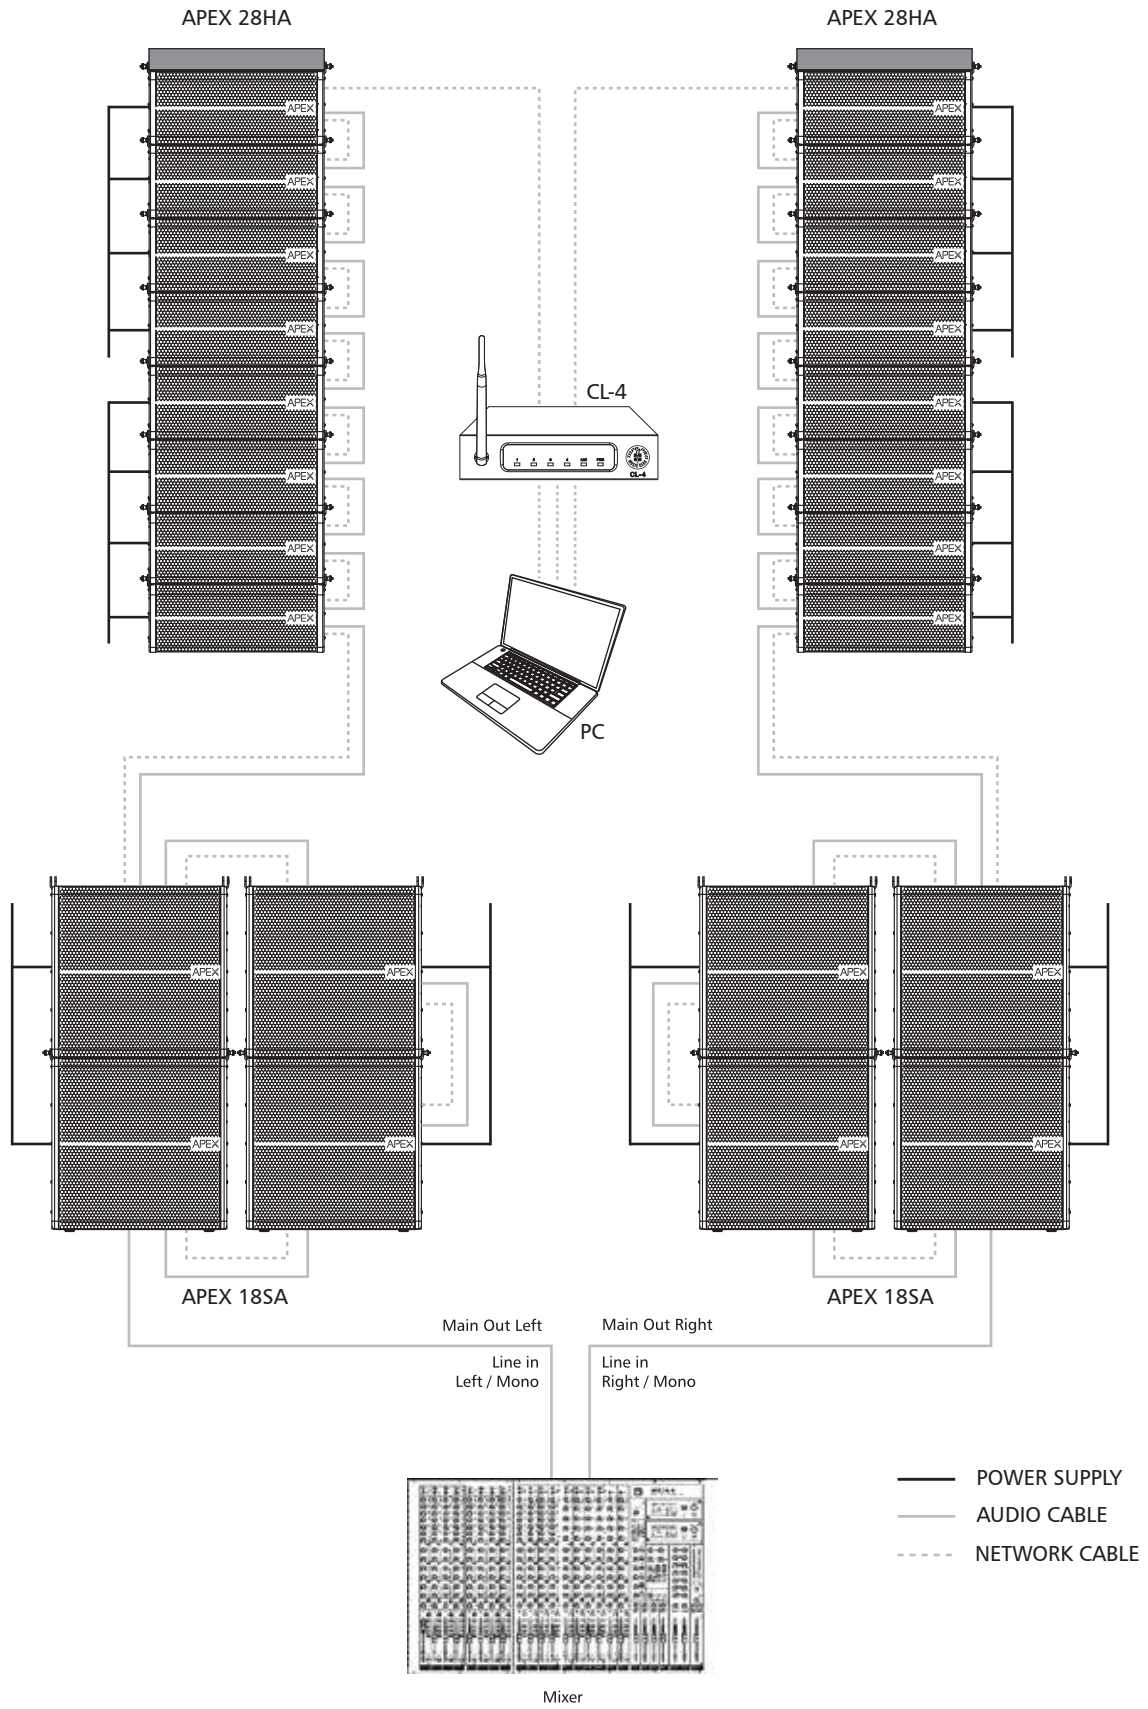

APX 18SA

CELESTION

MAXHEB
POWER MODULE Optimized Headroom & SPL

Hi-Def
DIGITAL SIGNAL PROCESSOR

Rigging
READY!

Yapılandırması **kolay**
çoklu
kurulum imkanı

Small Stack Array

Teknik Özellikler

Model	APX 18SA
Sistem Tipi	Aktif Subwoofer, Aktif Array Element
AMP GÜCÜ	D sınıfı 1500W sürekli, 6000W Peak
Hoparlör	1 x 18" Celestion, Ferrit Miknatis Subwoofer, 4" Ses Bobini, 1200W-RMS, Suya Dayanımlı Kaplama
Frekans Tepkisi (+/- 3dB)	30 Hz - 120 Hz
Max SPL @ 1m	130dB (sürekli) / 136dB (en yüksek)
Soğutma	Pasif Soğutma + İç Fan
Giriş Konektörü	RJ45 Tarih ve Bağlantı Basamaklı Bağlayıcı ile XLR Giriş / Bağlantı / DSP Modülü
Harici Kontroller	9 Önceden Ayarlanmış EQ / 1 Servis Kullanımı / Yeşil LED / Klipsli Güç Kaynağı / LED / SIG / PROT LED'li
DSP İşlemcisi	32 bit, 24bit / 48kHz Ses dönüştürme AD / DA, Dijital Ses Kontrolü
Elektronik Korumalar	Termal / Konveksiyon-Fan / Aşırı Yük / Dijital Sınırlayıcı / Kompresör
Şebeke Bağlantısı	Neutrik PowerCON Bağlayıcısı & Bağlantı
Şebeke Bağlantısı	16A UL & VDE & SEV
Güç Kaynağı	Otomatik Menzil 100V-120V / 220V-240V 50Hz / 60Hz
Koruma Yapısı	18mm Huş Kontrplak, Dayanımlı Siyah Boya, 1.5T Metal Izgaralı Köpük, Kauçuk Ayaklar, Her Tarafta İki Kol, Suya Dayanımlı Kaplama
Montaj	Bir adet Metal M20 Direk Montajlı, Dört Noktalı Süspansiyon, Üç Yapılandırma stiller (Küçük, Yığın ve Dizi)
Boyutlar (YxGxD)	620 x 640 x 700 mm
Net ağırlık	58,5 kg / 128,7 lbs
Aksesuarlar	Line Array Bağlantı Aparatı / Adaptör / Yer sabitleme aparatı / Hareketli Tekerlek Hareketli Pin / DSP (Dijital Sound Processor) Kontrol Merkezi

Bağlantı Şeması

APX 185A