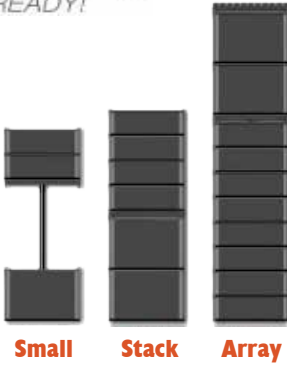

APX 18SA

CELESTION

MAXHEB
POWER MODULE Optimized Headroom & SPL

Hi-Def
DIGITAL SIGNAL PROCESSOR

Rigging
READY!

Yapılandırması **kolay**
çoklu
kurulum imkanı

Small Stack Array

Teknik Özellikler

Model	APX 18SA
Sistem Tipi	Aktif Subwoofer, Aktif Array Element
AMP GÜCÜ	D sınıfı 1500W sürekli, 6000W Peak
Hoparlör	1 x 18" Celestion, Ferrit Miknatis Subwoofer, 4" Ses Bobini, 1200W-RMS, Suya Dayanımlı Kaplama
Frekans Tepkisi (+/- 3dB)	30 Hz - 120 Hz
Max SPL @ 1m	130dB (sürekli) / 136dB (en yüksek)
Soğutma	Pasif Soğutma + İç Fan
Giriş Konektörü	RJ45 Tarih ve Bağlantı Basamaklı Bağlayıcı ile XLR Giriş / Bağlantı / DSP Modülü
Harici Kontroller	9 Önceden Ayarlanmış EQ / 1 Servis Kullanımı / Yeşil LED / Klipsli Güç Kaynağı / LED / SIG / PROT LED'li
DSP İşlemcisi	32 bit, 24bit / 48kHz Ses dönüştürme AD / DA, Dijital Ses Kontrolü
Elektronik Korumalar	Termal / Konveksiyon-Fan / Aşırı Yük / Dijital Sınırlayıcı / Kompresör
Şebeke Bağlantısı	Neutrik PowerCON Bağlayıcısı & Bağlantı
Şebeke Bağlantısı	16A UL & VDE & SEV
Güç Kaynağı	Otomatik Menzil 100V-120V / 220V-240V 50Hz / 60Hz
Koruma Yapısı	18mm Huş Kontrplak, Dayanımlı Siyah Boya, 1.5T Metal Izgaralı Köpük, Kauçuk Ayaklar, Her Tarafta İki Kol, Suya Dayanımlı Kaplama
Montaj	Bir adet Metal M20 Direk Montajlı, Dört Noktalı Süspansiyon, Üç Yapılandırma stiller (Küçük, Yığın ve Dizi)
Boyutlar (YxGxD)	620 x 640 x 700 mm
Net ağırlık	58,5 kg / 128,7 lbs
Aksesuarlar	Line Array Bağlantı Aparatı / Adaptör / Yer sabitleme aparatı / Hareketli Tekerlek Hareketli Pin / DSP (Dijital Sound Processor) Kontrol Merkezi