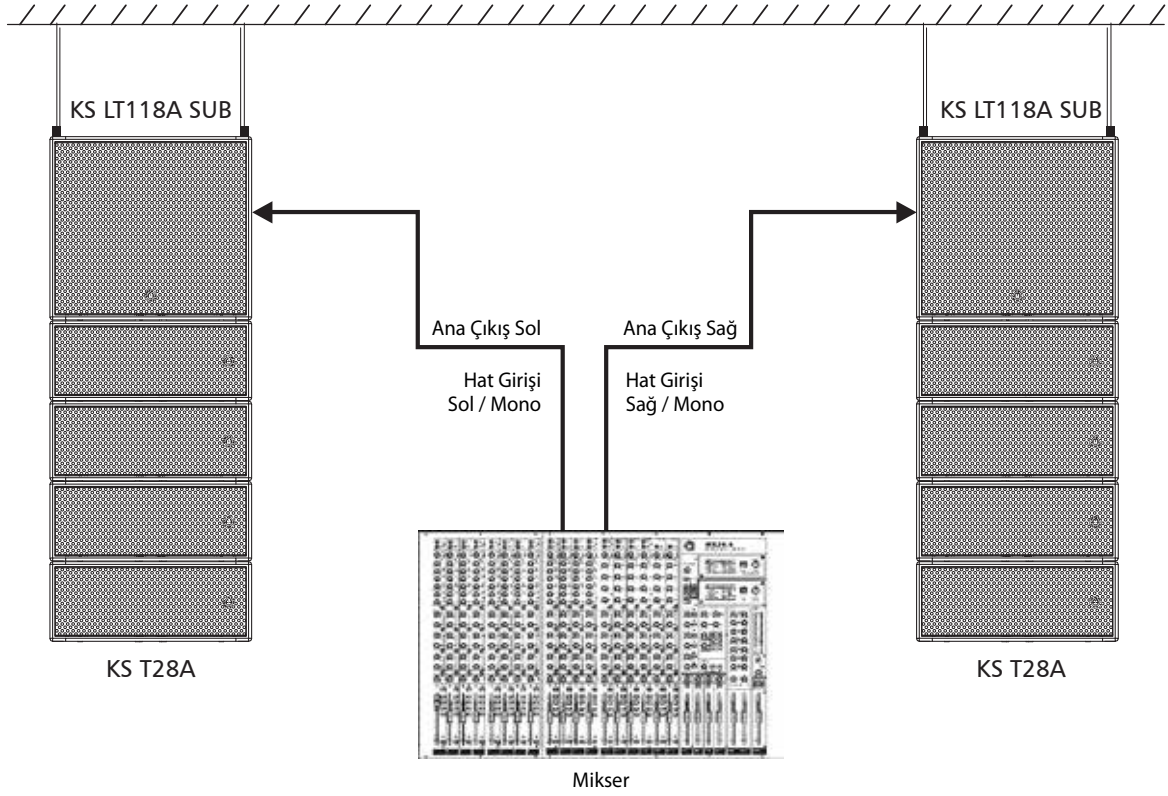

# KS LT118A SUB

**MAXHEB**  
POWER MODULE Optimum Headroom & SPL

**Hi-Def**  
EQUIPMENT

**Rigging**  
READY!

Max  
**3000W**  
CE ONAYLI  
MAX. GÜÇ  
**132dB!**

## Teknik Özellikler

Model	KS LT118A SUB
Sistem tipi	Aktif Subwoofer
Güç Oranı	1500W Sürekli Sınıf D, 3000W PROGRAM, 6000W PEAK
Dönüştürücü Düşük	18 "Woofers, 4" Ses Bobini
Max SPL	132dB
Frekans Tepkisi (-6dB)	40Hz ila 120Hz
Crossover Frekansı	DÜŞÜK geçiş bandı tipi 24dB / okt
Konektörler	Giriş: A ve B XLR-F / YÜKSEK GEÇİŞ ve Tam ARALIK: A ve B XLR-M
Harici Kontroller	Ses / DSP İşleme / Sinyal Limit LED / Güç Açık Yeşil LED / LAN / Faz / Stereo veya Mono
Elektronik Korumalar	Termal / Konveksiyon-Fan / Aşırı Yük / Limit / Kompresör
Güç Kaynağı	Neutrik POWER CON® konektörü, 110-240V ~ 50 / 60Hz Değiştirilebilir
Koruma Yapısı	Kontrplak kabine, dayanıklı siyah boya, siyah köpüklü metal ızgara, lastik ayaklar
Süspansiyon / Montaj	Line Dizisinde süspansiyon için entegre donanım, Bir metal standart direk monte, dört kolları
Boyutlar (YxGxD)	620 mm (24,41 inç) x 692 mm (27,24 inç) x 713 mm (28,07 ")
Net ağırlık	74kg / 163.14lbs

# KS LT118A SUB