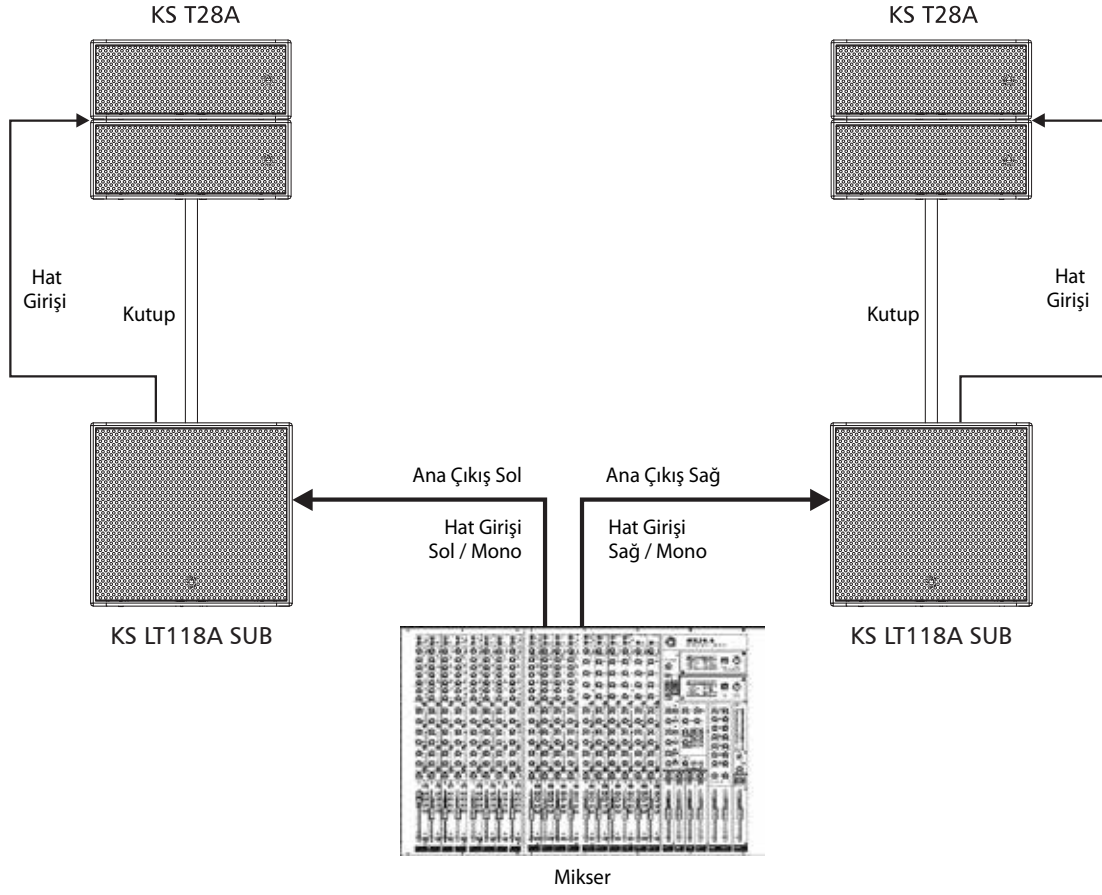

# KS LT118A SUB

**MAXHEB**  
POWER MODULE Optimum Headroom & SPL

**Hi-Def**  
EQUIPMENT

**Rigging**  
READY!

Max  
**3000W**  
CE ONAYLI  
MAX. GÜÇ  
**132dB!**

## Teknik Özellikler

Model	KS LT118A SUB
Sistem tipi	Aktif Subwoofer
Güç Oranı	1500W Sürekli Sınıf D, 3000W PROGRAM, 6000W PEAK
Dönüştürücü Düşük	18 "Woofers, 4" Ses Bobini
Max SPL	132dB
Frekans Tepkisi (-6dB)	40Hz ila 120Hz
Crossover Frekansı	DÜŞÜK geçiş bandı tipi 24dB / okt
Konektörler	Giriş: A ve B XLR-F / YÜKSEK GEÇİŞ ve Tam ARALIK: A ve B XLR-M
Harici Kontroller	Ses / DSP İşleme / Sinyal Limit LED / Güç Açık Yeşil LED / LAN / Faz / Stereo veya Mono
Elektronik Korumalar	Termal / Konveksiyon-Fan / Aşırı Yük / Limit / Kompresör
Güç Kaynağı	Neutrik POWER CON® konektörü, 110-240V ~ 50 / 60Hz Değiştirilebilir
Koruma Yapısı	Kontrplak kabine, dayanıklı siyah boya, siyah köpüklü metal ızgara, lastik ayaklar
Süspansiyon / Montaj	Line Dizisinde süspansiyon için entegre donanım, Bir metal standart direk monte, dört kolları
Boyutlar (YxGxD)	620 mm (24,41 inç) x 692 mm (27,24 inç) x 713 mm (28,07 ")
Net ağırlık	74kg / 163.14lbs

# KS LT118A SUB

## Bağlantı Şeması