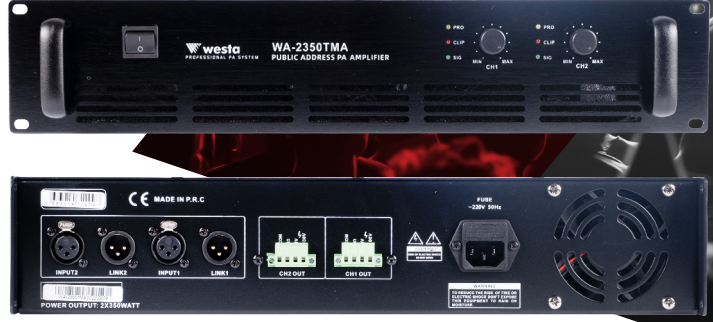

WA-2350TMA

2 X 350 WATT
POWER AMFİ

TEKNİK ÖZELLİKLER

Çıkış Değeri 100 V / 8 Ohm

Kısa devre, clip, aşırı yükleme, aşırı ısınma durumu göstere ledleri

Güç 100-240V - 50/60Hz

Line Input 2 X XLR Erkek

Line Output 2 X XLR Dişi

Hoparlör Çıkışı Soketli Klemens

KULLANIM ALANLARI

-  Sağlık Kuruluşları
-  AVM'ler, Oteller, Kafeler, Restaurantlar
-  Kamusal Alanlar
-  Eğitim Yapıları
-  Ofisler, İş Yerleri

KUTU İÇERİĞİ

Kullanım kılavuzu, garanti belgesi, 220V enerji kablosu