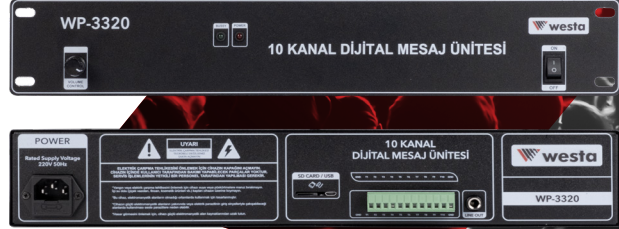

## WP-3320

## TEKNİK ÖZELLİKLER

10 bağımsız kontak girişi

1 sinyal çıkışı

Güç 100-240V - 50/60Hz

Siren Contact Input Vidalı Klemens

Line Output 1 X 6,3 mm Mono