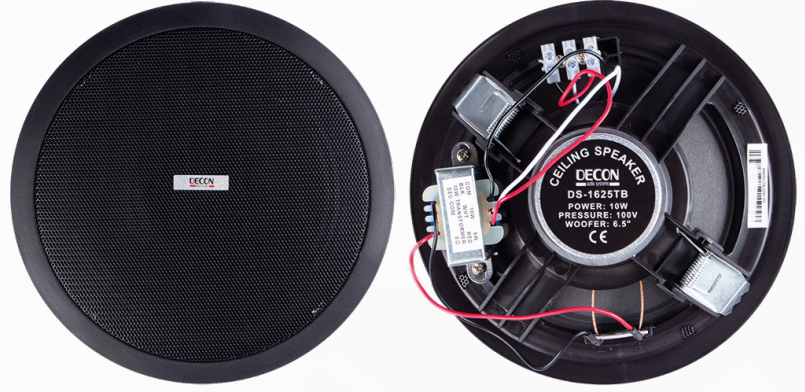

DS-1625TB

Trafo Gömme Tip
Hoparlör

**TEKNİK ÖZELLİKLER**

Hoparlör	6,5" 16 cm 8 Ohm
Trafo	5W / 10W - 100V
Duyarlılık	92 dB
Frekans Tepkisi	130Hz - 15KHz
Dış Ölçüler	185 mm
Delik Çapı	Ø 160 mm

KULLANIM ALANLARI