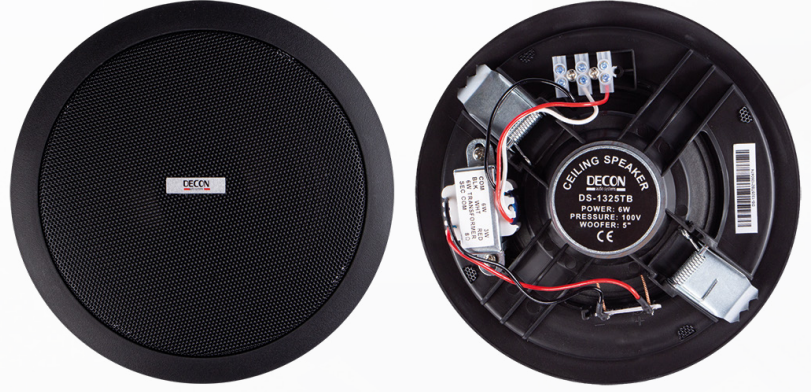

**DS-1325TB**

Trafoolu Gmme Tip  
Hoparlr

**TEKNİK ÖZELLİKLER**

Hoparlr	5" 13 cm 8 Ohm
Trafo	3W / 6W - 100V
Duyarlılık	89 dB
Frekans Tepkisi	90Hz - 16KHz
Dış Ölçüler	175 mm
Delik Çapı	Ø 150 mm

**KULLANIM ALANLARI**