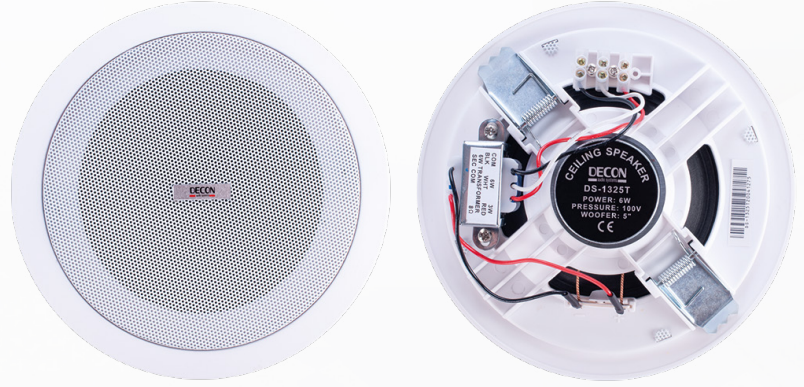

**DS-1325T**Trafolu Gmme Tip  
Hoparlr**TEKNİK ÖZELLİKLER**

Hoparlr 5" 13 cm 8 Ohm

Trafo 3W / 6W - 100V

Duyarlılık 89 dB

Frekans Tepkisi 90Hz - 16KHz

Dış Ölçüler 175 mm

Delik Çapı Ø 150 mm

**KULLANIM ALANLARI**