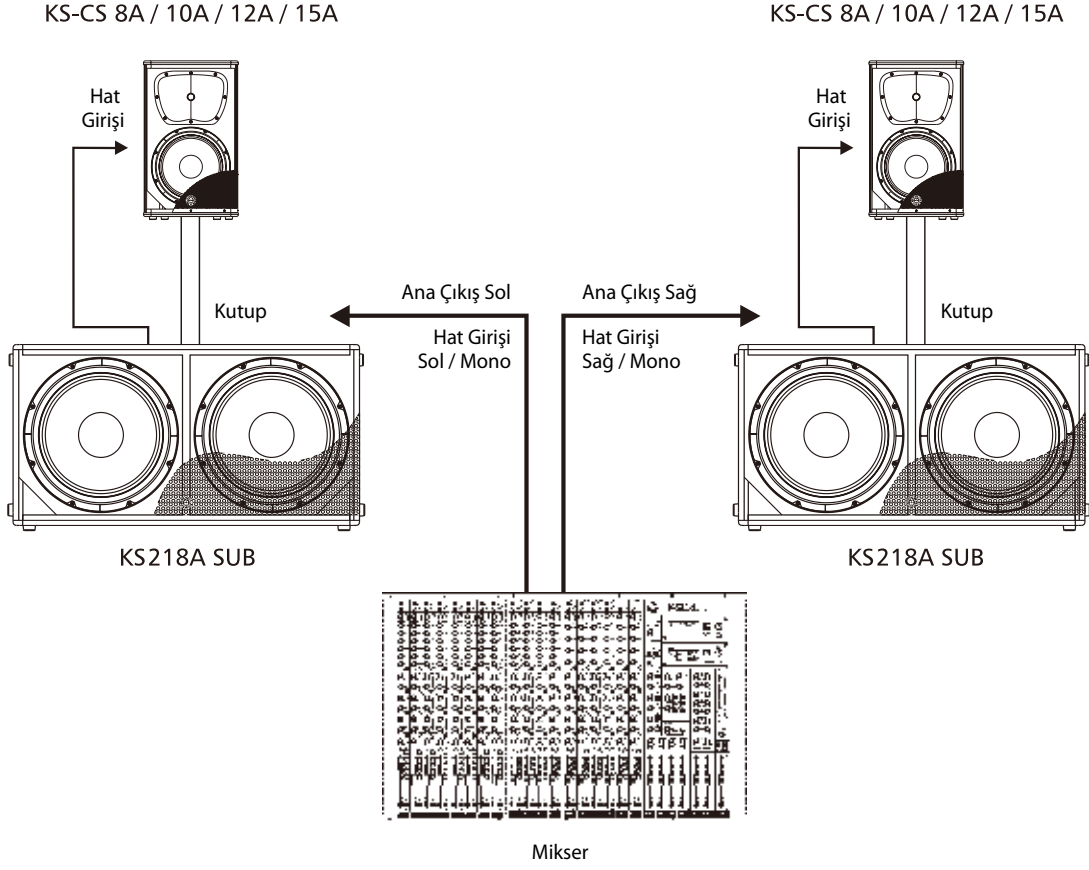

# KS 18A SUB

Max  
**2000W**  
CE DİYALİ  
MAX. GÜC  
**129dB!**

**MAXHEB**  
POWER MODULE Optimum Headroom & SPL

## Teknik Özellikler

Model Aktif	<b>KS 18A SUB</b>
Sistem Tipi	Aktif Subwoofer
Güç Oranı	2000W (PROGRAM) / 4000W (PEAK)
Dönüştürücü Düşük	Uzun gezi ile 18 "Woofer, 3" Sandviç Ses Bobini
Max SPL	129dB Max.
Aktif Crossover	BandPass tipi 12dB / ok. analog işlemci altında
Frekans Cevabı (-6dB)	Analog işlemci altında 40Hz - 120Hz
Giriş Konektörü	Sol-Sağ / Mono (COMBO) Sağ (XLR-F) / Sol-Sağ / Mono Sağ (XLR-M) / Bağlantı Sol / Mono Sağ (XLR-M) Dengeli (15KOhms)
Harici Kontroller	Ses Kontrolü / Faz Anahtarı / L-R Uydu veya By Pass için HPF-80Hz
Elektronik Korumalar	Kırmızı LED / Zemin Kaldırma ile Yeşil LED / Klip Sınırlayıcı ile Güç AÇIK Termal / Konveksiyon-Fan / Aşırı Yük / Lim. / Kompresör
Güç kaynağı	110-120V ~ 50 / 60Hz veya 220-240V ~ 50 / 60Hz Değiştirilebilir
Koruma Yapısı	Kontrplak dolap, metal ızgara, lastik ayak
Montaj	Bir metal standart kutup monte
Boyutlar (YxGxD)	535 x 661x 515.5mm (21.06" x 26.02 x 20.3")
Led İzlem	Güç & Limit
Net ağırlık	31.84kg / 70.2lbs

**KS 18A SUB**

## Bağlantı Şeması