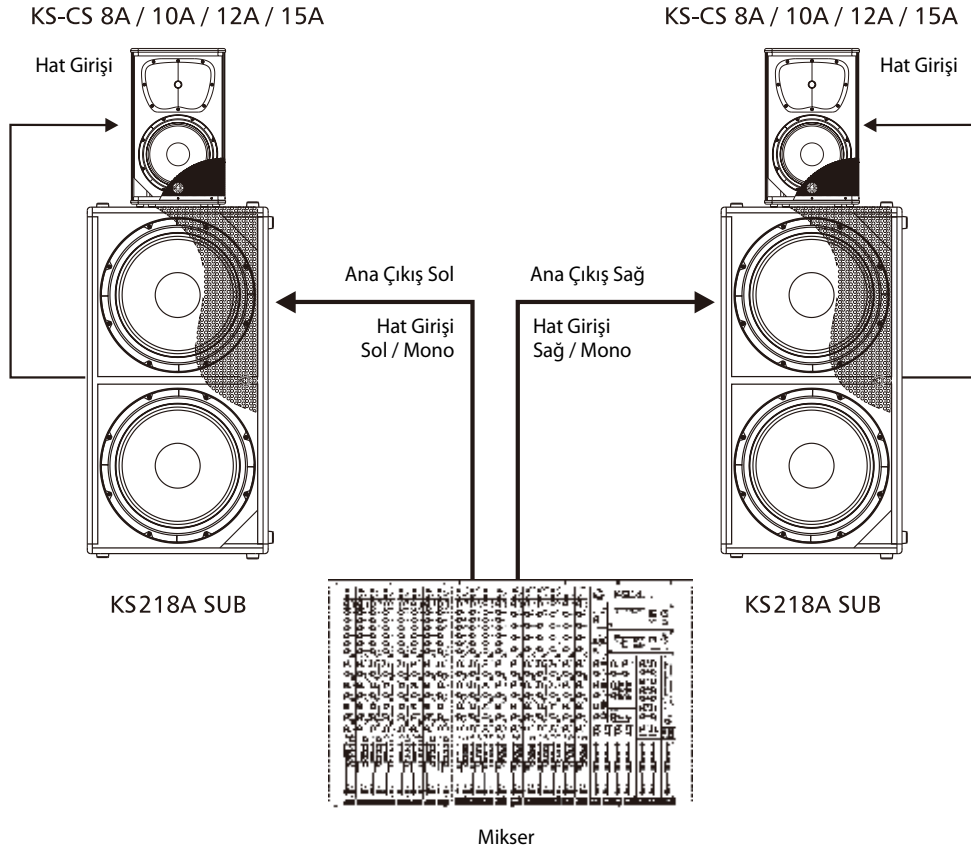

# KS 18A SUB

Max  
**2000W**  
CE DİYALİ  
MAX. GÜC  
**129dB!**

**MAXHEB**  
POWER MODULE Optimum Headroom & SPL

## Teknik Özellikler

Model Aktif	<b>KS 18A SUB</b>
Sistem Tipi	Aktif Subwoofer
Güç Oranı	2000W (PROGRAM) / 4000W (PEAK)
Dönüştürücü Düşük	Uzun gezi ile 18 "Woofer, 3" Sandviç Ses Bobini
Max SPL	129dB Max.
Aktif Crossover	BandPass tipi 12dB / ok. analog işlemci altında
Frekans Cevabı (-6dB)	Analog işlemci altında 40Hz - 120Hz
Giriş Konektörü	Sol-Sağ / Mono (COMBO) Sağ (XLR-F) / Sol-Sağ / Mono Sağ (XLR-M) / Bağlantı Sol / Mono Sağ (XLR-M) Dengeli (15KOhms)
Harici Kontroller	Ses Kontrolü / Faz Anahtarı / L-R Uydu veya By Pass için HPF-80Hz
Elektronik Korumalar	Kırmızı LED / Zemin Kaldırma ile Yeşil LED / Klip Sınırlayıcı ile Güç AÇIK Termal / Konveksiyon-Fan / Aşırı Yük / Lim. / Kompresör
Güç kaynağı	110-120V ~ 50 / 60Hz veya 220-240V ~ 50 / 60Hz Değiştirilebilir
Koruma Yapısı	Kontrplak dolap, metal ızgara, lastik ayak
Montaj	Bir metal standart kutup monte
Boyutlar (YxGxD)	535 x 661x 515.5mm (21.06" x 26.02 x 20.3")
Led İzlem	Güç & Limit
Net ağırlık	31.84kg / 70.2lbs

**KS 18A SUB**

## Bağlantı Şeması