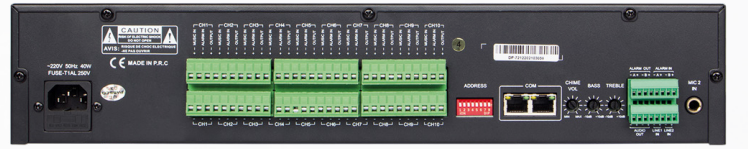

#### TEKNİK ÖZELLİKLER

300 zona kadar genişleme imkanı

Anons konsolu ile beraber kontrol imkanı

Farklı amfi grupları ile aynı anda müzik ve anons seçeneği

Alarm, müzik veya anons anında farklı durum izleme indikatörü

2 mikrofon, 2 line input, 2 audio output, Chime, DP-218 A ile birlikte kullanılır