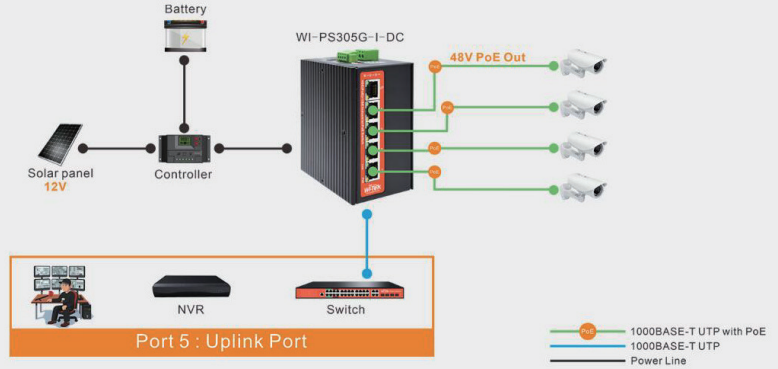

Yönetilmeyen Switch	L2 Yönetilebilir Switch
Model	WI-PS305G-I-DC	WI-PMS310GF-Alien-I (V2)
Bağlantı Noktaları	4*10/100/1000 Base-T PoE+ RJ-45 1*10/100/1000 Base-T RJ-45	8*10/100/1000 Base-T PoE RJ-45 2*1000 Base-X SFP
PoE Standart	Ports 1-4: 802.3af/at 30W PoE	Ports 1-2: 802.3af/at/bt 60W PoE Ports 3-8: 24V Passive/48V 802.3af/at 30W PoE
DIP Modu	PoE Watchdog/Port VLAN/EX_1-2/EX_1-4	No
Güç Giriş Voltajı		DC 9~52V
Dalgalanma Koruması		6kV
Çalışma sıcaklığı		-40°C~80°C