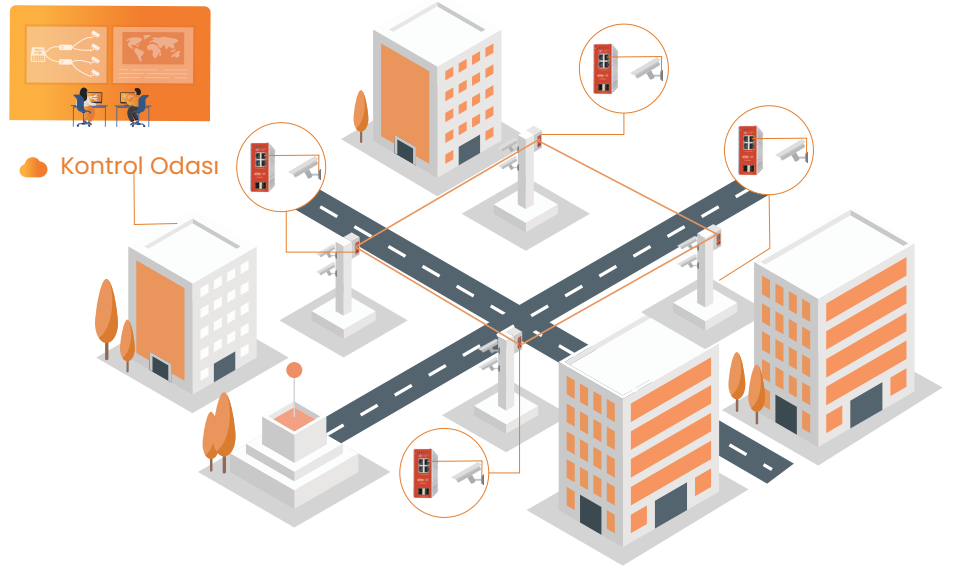

Model	WI-PCMS306GF-I	WI-PCMS310GF-I
Bağlantı Noktaları	4*10/100/1000 Base-T PoE+ RJ-45 2*1000 Base-X SFP	8*10/100/1000 Base-T PoE+ RJ-45 2*1000 Base-X SFP
Bulut Yönetimi	Evet	Evet
DIP Modu	Fast Ring/SCP	Fast Ring/SCP
Dalgalanma Koruması	6kV	
Çalışma sıcaklığı	-40°C~75°C