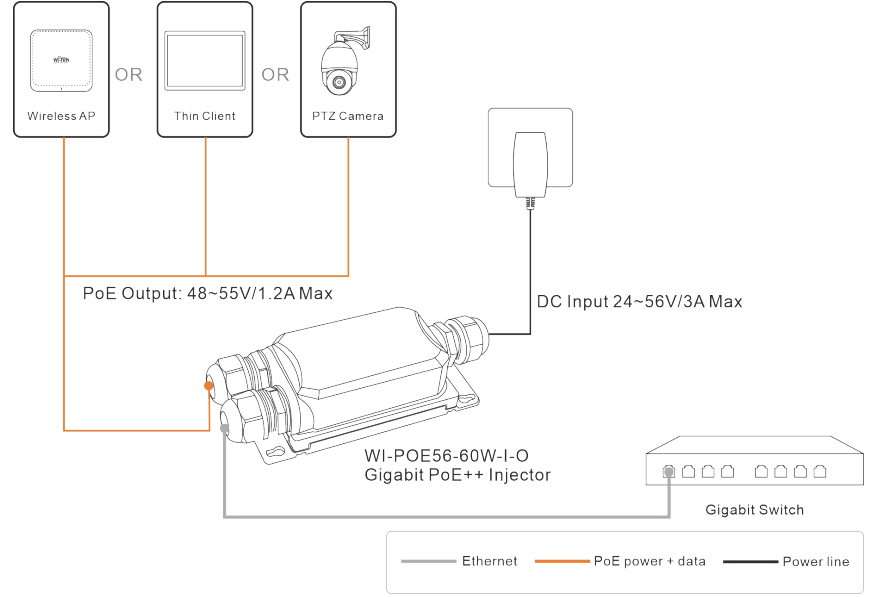

Model	WI-POE21E-O	WI-POE22E-O	WI-POE56-60W-O	WI-POE56S-BT-I-O
Ürün	PoE Extender	PoE Extender	PoE Injector	PoE Splitter
Arayüz	PoE in port: 1*1000Mbps PoE port with 802.3bt 60W PoE output port: 2*1000Mbps PoE port with 802.3af/at 30W	PoE in port: 1*1000Mbps PoE port with 802.3bt 90W PoE output port: 1*1000Mbps PoE port with 802.3af/at 30W 1*1000Mbps PoE port with 802.3af/at 60W	Data input port: 1*1000Mbps Ethernet port Power input port: 24~56V/3A Max PoE output port: 1*1000Mbps PoE port with 802.3bt 60W	PoE in port: 1*1000Mbps PoE port with 802.3bt 95W Data output port: 1*1000Mbps Ethernet port DC output port: 12V/5A Max
Koruma Sınıfı	IP68	IP68	IP68	IP68