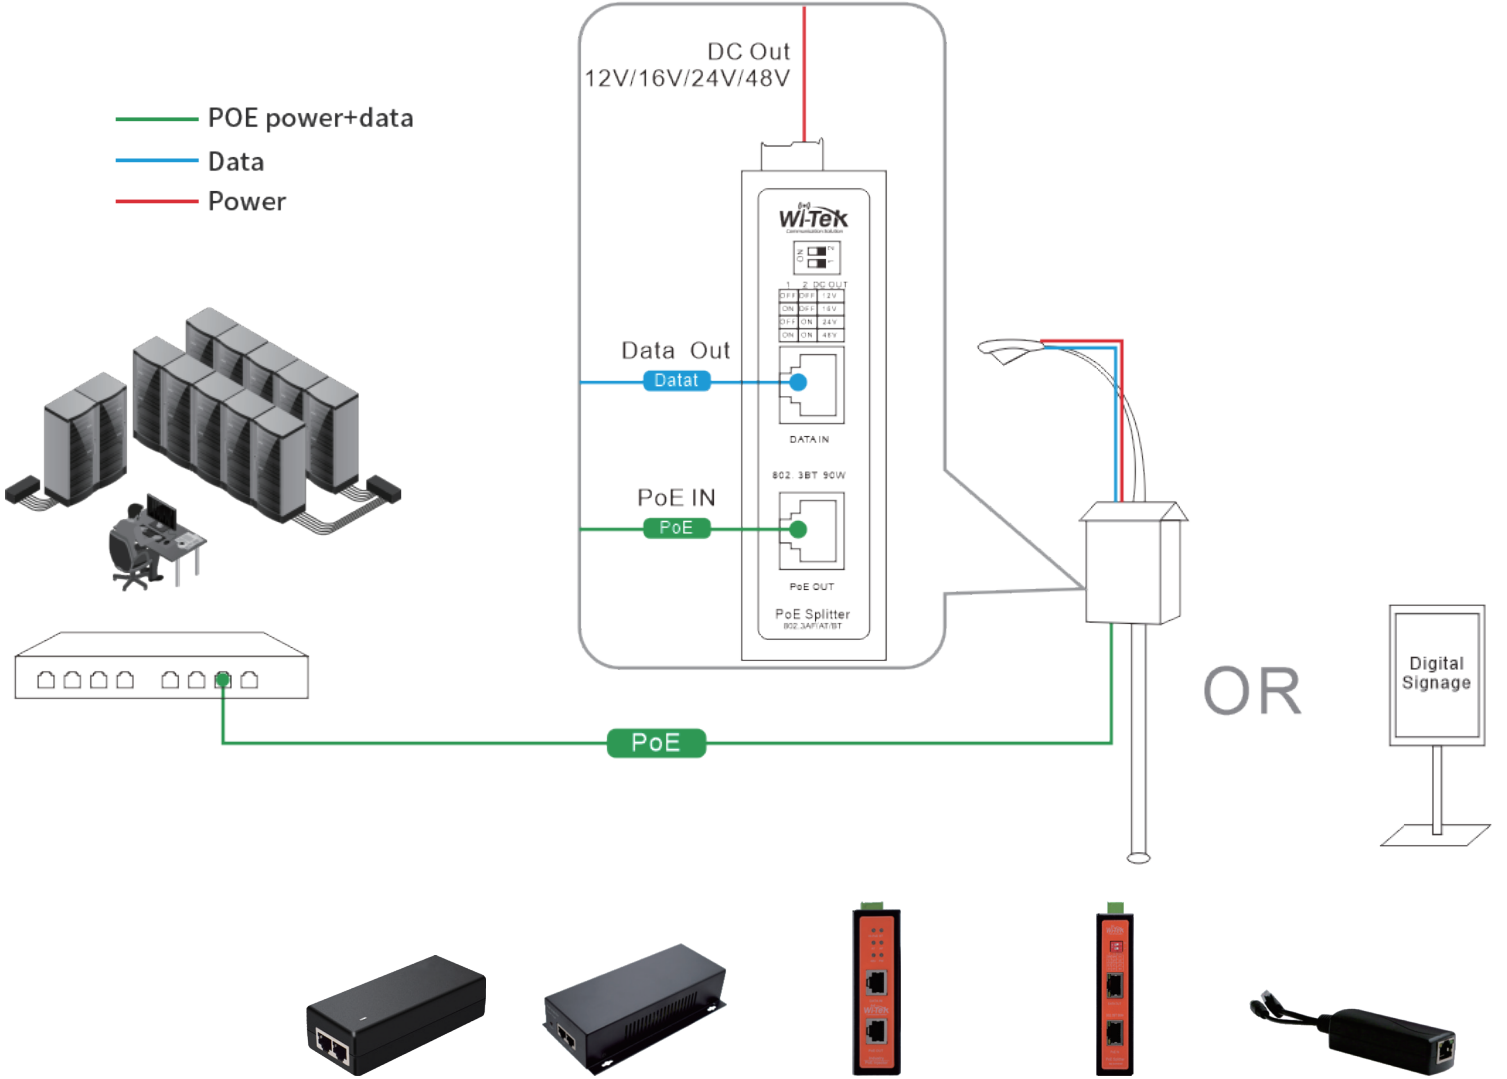

PoE Enjektör/PoE Ayırıcı

Model	WI-POE55-48V-60W	WI-POE58-BT	WI-POE58-BT-I-DC	WI-POE55S-BT-I-DC	WI-POE11S-48V
Arayüz	1*100/1000Mbps PoE RJ45 Port 1*100/1000Mbps Ethernet Port	1*100/1000Mbps PoE RJ45 Port 1*100/1000Mbps Ethernet Port	1*100/1000Mbps PoE RJ45 Port 1*100/1000Mbps Ethernet Port	1*100/1000Mbps PoE RJ45 Port 1*100/1000Mbps Ethernet Port	1*100/1000Mbps PoE RJ45 Port 1*100/1000Mbps Ethernet Port
Güç Kaynağı	AC IN 100-240V	AC IN 100-240V	DC IN 12-57V	48-55V PoE IN	48V PoE IN
Veri Girişi/Çıkışı	1*10/1000Mbps Data In	1*10/1000Mbps Data In	1*100/1000Mbps Data In	1*100/1000Mbps Data Out	1*100/1000Mbps Data Out
Güç Girişi/Çıkışı Bağlantı Noktası	1*802.3 af/at/bt 60W PoE Out	1*802.3 af/at/bt 90W PoE Out	1*802.3 af/at/bt 90W PoE Out	12V/16V/24V/48V DC Out	12V DC Out
PoE Tüketimi	52V 60W	52V 90W	52V 90W	52V 90W	48V 24W
Çalışma Sıcaklığı	-10°C~55°C	-10°C~55°C	-40°C~80°C	-40°C~80°C	-10°C~55°C