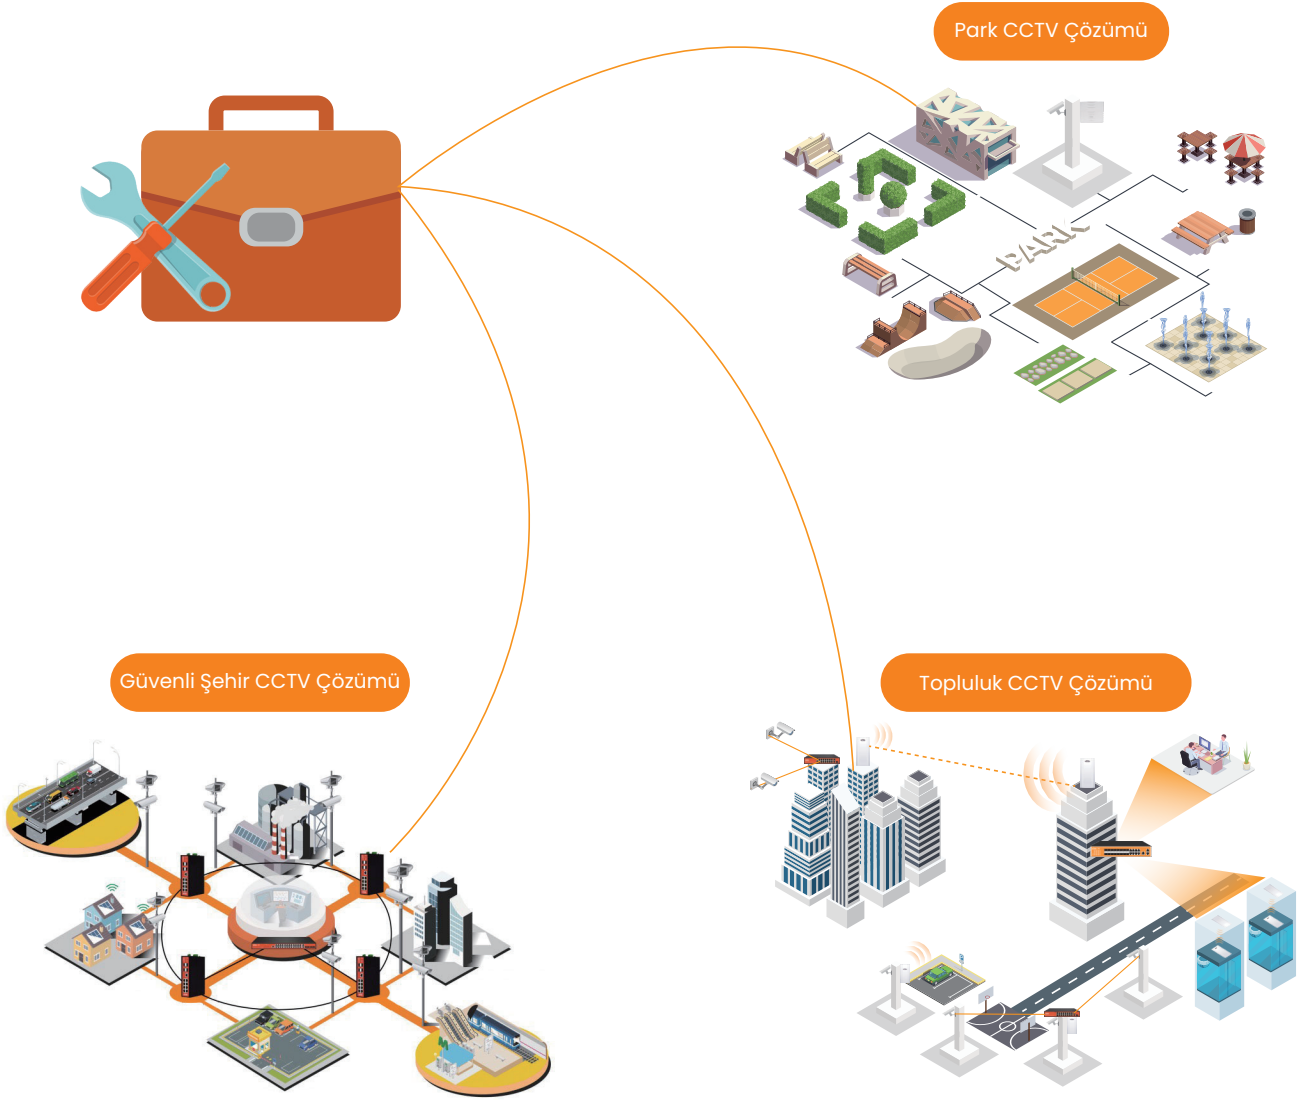

Wi-Tek Yerinde Çözüm

Çözümlerimiz

Park CCTV Çözümü

- Dış mekan suya dayanıklı PoE Switch

Topluluk CCTV Çözümü

- 250 metre Uzun Menzilli PoE Switch
- Ekonomik 802.3af/at PoE Switch
- Kablosuz Uzun Menzilli Verici

Güvenli Şehir CCTV Çözümü

- Endüstriyel PoE Switch
- Sağlamlaştırılmış PoE Switch