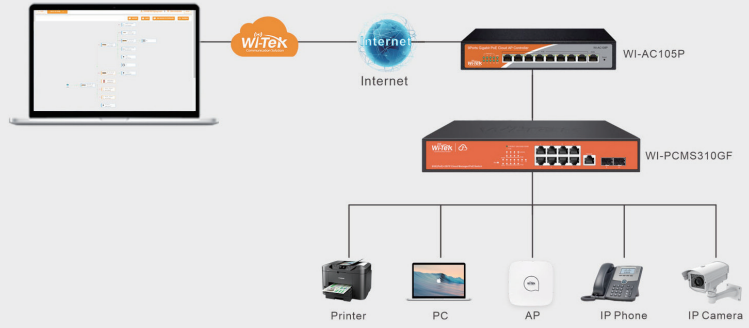

# Cloud L2 Yönetilebilir Switch

Bulut L2 Yönetilebilir PoE Switch, KOBİ müşterilerinin farklı seviyelerdeki ağ erişim ihtiyaçlarını karşılayabilen, KOBİ müşteri uygulamaları için özel olarak hazırlanmış Switch'lerdir. Temel VLAN bölümü ve ACL vb. gibi gelişmiş güvenlik özelliklerini kapsayan, kablosuz AP'lerin, dijital kameraların ve çeşitli durumlarda diğer cihazların PoE güç kaynağı gereksinimlerini karşılayabilir.

  
Cloud platformunu destekler

  
Keşifçi ONVIF IP Kamera

  
Arıza Alarm Bildirimini Destekler

Model	WI-PCMS310GF	WI-PCMS328GF	WI-CGS5018	WI-CGS5026
Arayüz	8*1000Mbps RJ45 Ports 2*Gigabit SFP Slots 1*Console Port	24*1000Mbps RJ45 Ports 2*Gigabit Combo ports 2*Gigabit SFP Slots 1*Console Port	10*1000Mbps SFP Slots 8*1000Mbps RJ45 Ports 1*Console Port	18*1000Mbps SFP Slots 8*1000Mbps RJ45 Ports 1*Console Port
PoE Standart	802.3af/at	802.3af/at	/	/
PoE Portları	8	24	/	/
PoE Güç Bütçesi	140W	370W	/	/
Switch Kapasitesi	20Gbps	56Gbps	36Gbps	52Gbps
Paket iletme Hızı	14.88Mpps	41.66Mpps	26.78Mpps	38.69Mpps
MAC Adres Tablosu	8K	8K	8K	8K
Jumbo Kareleri	9KB	9KB	10 KB	10 KB
Çalışma Sıcaklığı	0°C to 40°C			

# Çoklu Gigabit Bağlantı Noktalarına Sahip Bulut Ağ Geçidi

Wi-Tek Cloud ağ geçidi, ağ geçidi yönetimini ve AC denetleyici yönetimini entegre eden, WAN ve LAN bağlantı noktalarında Gigabit Ethernet bağlantılarını destekleyen akıllı bir ağ aygıtıdır ve yüksek hızlı kablolu bağlantıları garanti eder. Ağ geçidi ayrıca Cloud yönetimini de destekler. Kullanıcılar ağ çapında cihaz dağıtımını, yapılandırmasını, uzaktan yönetimini, işletimini ve bakımını hızlı bir şekilde tamamlayabilir ve ekipman maliyetini, işçilik maliyetini ve kablosuz ağ kurulumunun zaman maliyetini büyük ölçüde azaltabilir.