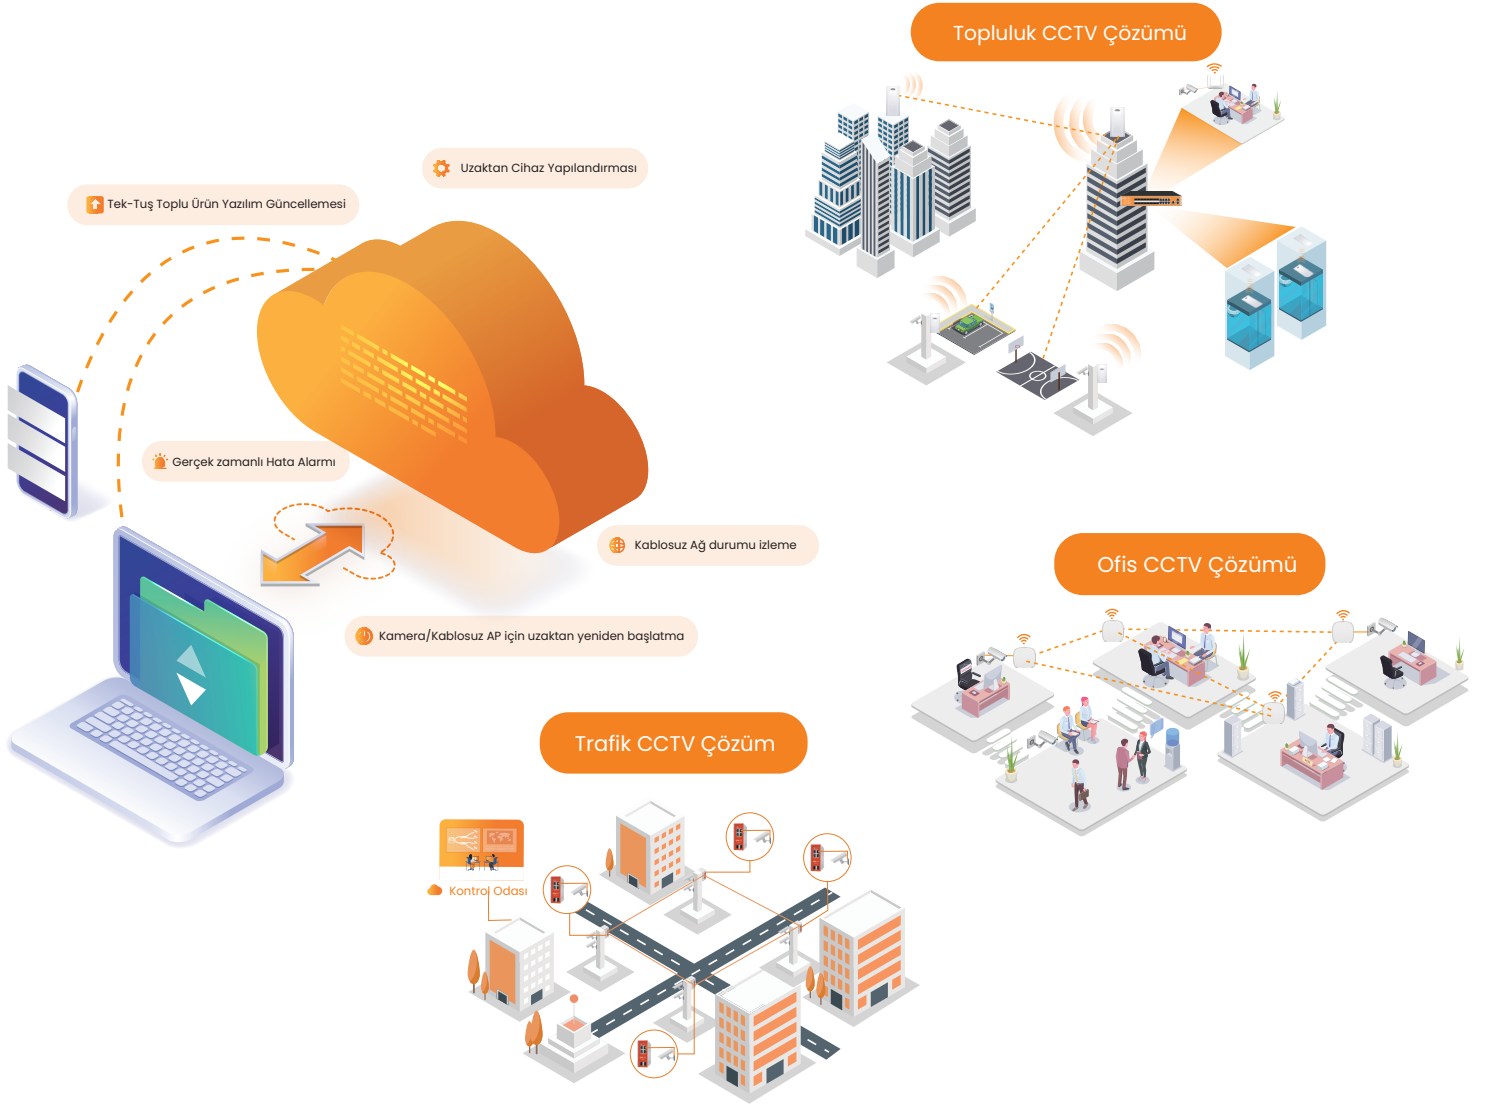

Wi-Tek Cloud Çözümü

Çözümlerimiz

Ofis CCTV Çözümü

- Cloud L2 Yönetilebilir
- Switch Kablosuz Ağ Erişim
- Cloud ağ geçidi

Topluluk CCTV Çözümü

- Cloud L2 Yönetimli Switch Cloud
- Ağ Geçidi
- Cloud Yönetimli Kablosuz Verici
- 4G LTE Kablosuz Yönlendirici

Trafik CCTV Çözümü

- Cloud L2 yönetilebilir endüstriyel Switch
- Cloud ağ geçidi