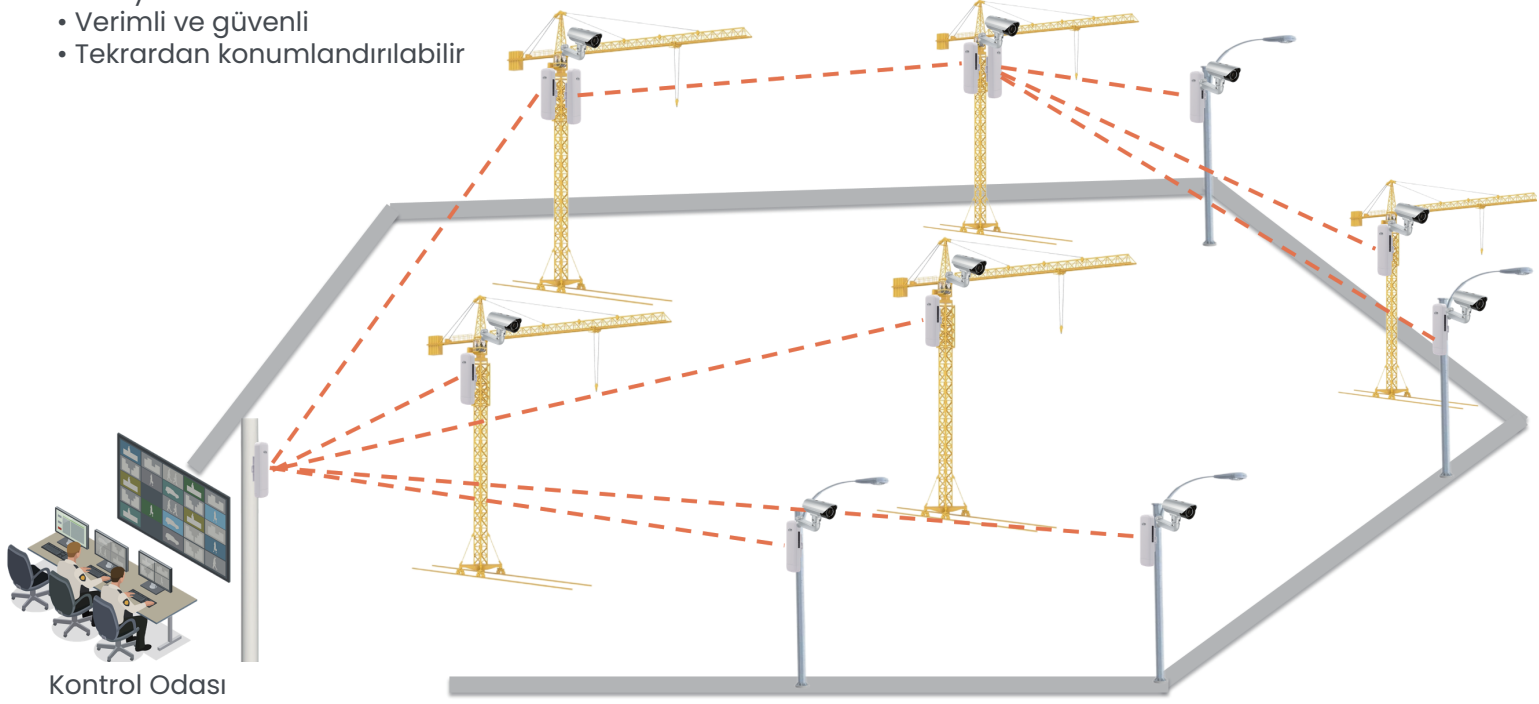

CCTV için Kablosuz Uzun Menzilli Verici

Kablosuz İletişim

- Tak çalıştır
- Kolay Bakım
- Verimli ve güvenli
- Tekrardan konumlandırılabilir

Model	WI-CPE111H-KIT	WI-CPE511H-KIT	WI-CPE515H-KIT	WI-CPE513P-KIT
Donanım	V2	V1	V1	V3
Arayüz	2*100Mbps Ethernet Ports (1*24V PoE IN)	2*100Mbps Ethernet Ports (1*24V PoE IN)	2*100Mbps Ethernet Ports (1*24V PoE IN)	2*100Mbps Ethernet Ports (1*48V PoE IN 1*48V PoE OUT)
Kablosuz Hızı	300Mbps	900Mbps	300Mbps	300Mbps
Kablosuz Frekansı	2.3-2.7GHz	5.1-5.8GHz	5.1-5.8GHz	5.1-5.8GHz
Anten Açısı	60°	60°	60°	60°
Tavsiye Edilen Mesafe	2km	3km	8km	5km
Cloud Yönetimi	Evet