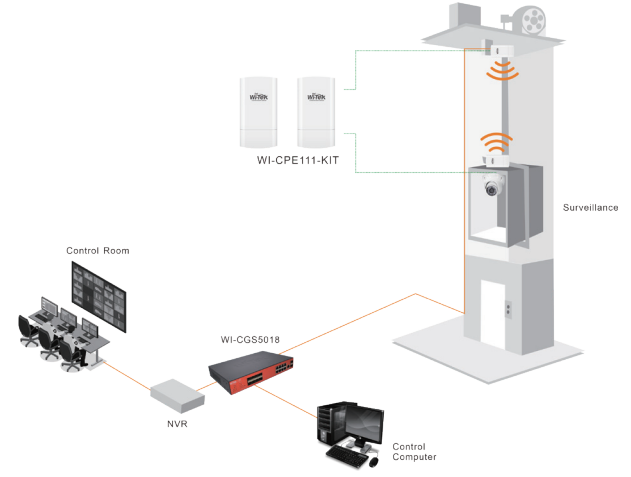

Model	WI-CPE900-KIT	WI-CPE523P	WI-CPE517	WI-CPE521
Donanım	V1	V1	V1	V1
Arayüz	1*100Mbps Ethernet Port (1*24V PoE IN)	4*100Mbps Ethernet Ports (1*48V PoE IN 3*48V PoE OUT)	1*100Mbps Ethernet Port (1*24V PoE IN)	1*100Mbps Ethernet Port (1*24V PoE IN)
Kablosuz Hızı	900Mbps	300Mbps	300Mbps	300Mbps
Kablosuz Frekansı	4.7-6GHz	5.1-5.8GHz	4.7-6GHz	4.7-6GHz
Anten Açısı	8°	60°	150°	360°
Tavsiye Edilen Mesafe	10km	5km	5km	2km
Cloud Yönetim	Hayır	Evet	Hayır