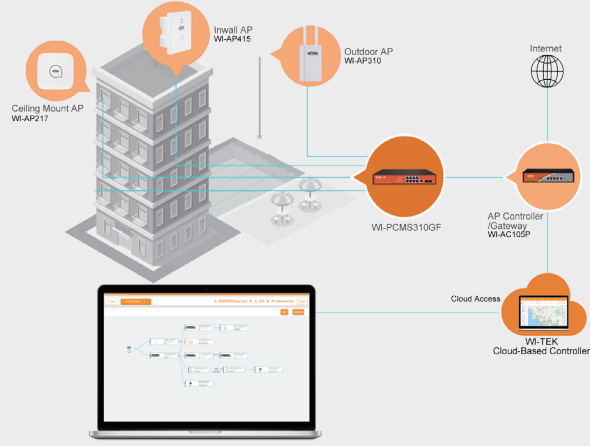

Model	WI-AC150	WI-AC105P	WI-AC108P
Arayüz	5*1000Mbps Ethernet ports 4 WAN ports (Varsayılan: 1 WAN port, 4 LAN ports)	5*1000Mbps Ethernet ports 4 WAN ports (Varsayılan: 1 WAN port, 4 LAN ports)	9*1000Mbps Ethernet ports (Varsayılan: 1 WAN port, 8 LAN ports)
PoE Çıkış Port	N/A	4*802.3af/at PoE	8*802.3af/at PoE
Yönetilen Erişim Noktası sayısı	150APs	32APs	64APs
Enerji Bütçesi	AC:100-240V	AC:100-240V	AC:100-240V
Enerji Tüketimi	<25W	150W (PoE ile)	65W (PoE ile)