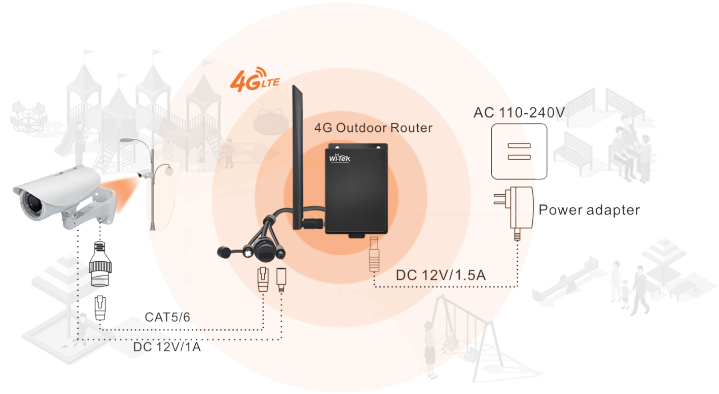

# 300Mbps LTE 4G Kablosuz Yönlendirici

Tak ve Çalıştır

300 Mbps Kablosuz Hız

PoE / 12V DC Çıkışı Destekler

4G LTE: 150 Mb/sn'ye kadar indirme hızı ve 50 Mb/sn yükleme hızına sahip ideal 4G LTE Yönlendirici ve 4G/3G ağlarıyla uyumludur. Tak ve Çalıştır: Yapılandırma gerekmez, tak ve çalıştır, kart otomatik olarak ağa bağlanır ve kamera her zaman ve her yerde ağa bağlanabilir. İhtiyacınız Olan Yerde Wi-Fi: 4G Router, benzersiz kolaylık ve çok yönlülük sunar. İster evden ister uzaktan çalışıyor olun, saha üretkenliğini artırmak ve çeşitli ortamlarda bağlantıda kalmak için fişi prize takmanız yeterlidir.