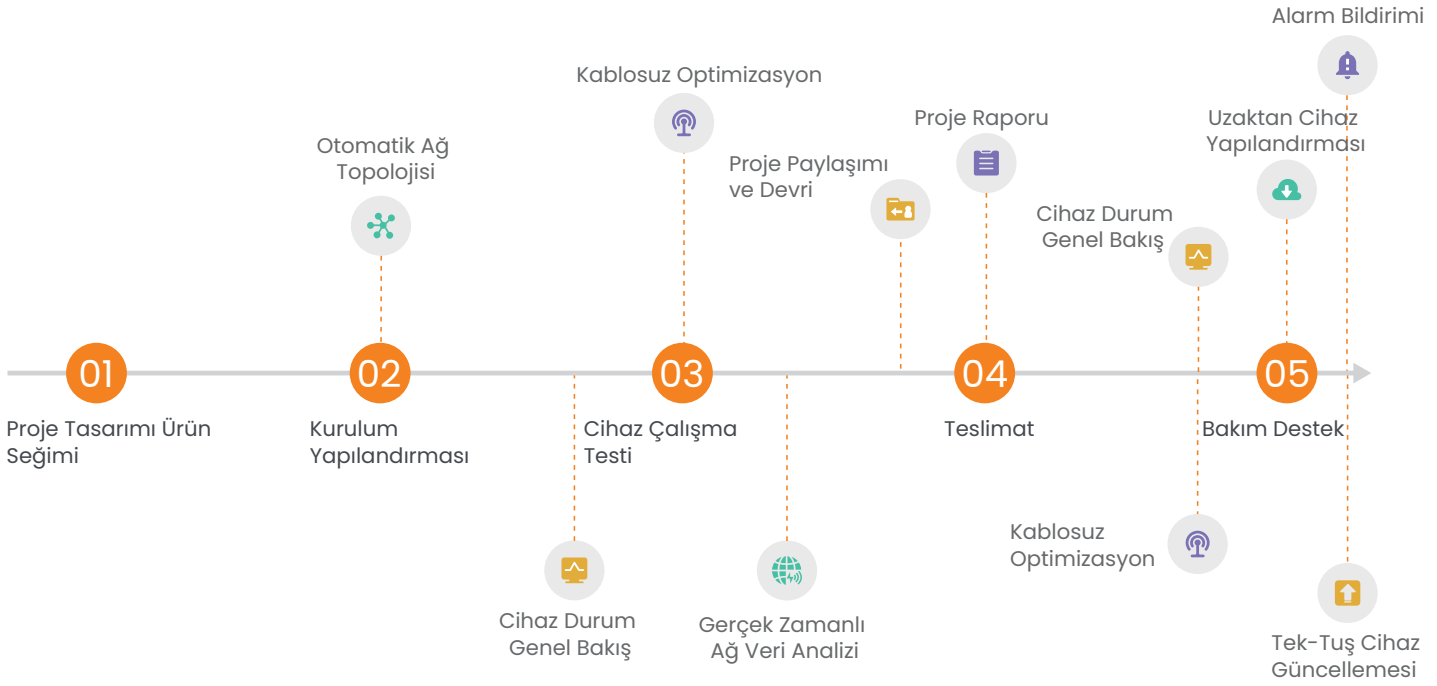

Projeler elinizin altında!

Wi-Tek, ücretsiz Cloud platformunu ve Mobil aplikasyonunu proje odaklı müşterilere daha iyi hizmet ve destek sağlamak amacıyla çoklu proje ve çoklu cihaz yönetimi aracılığıyla geliştirdi

Wi-Tek Cloud size nasıl yardımcı olur?