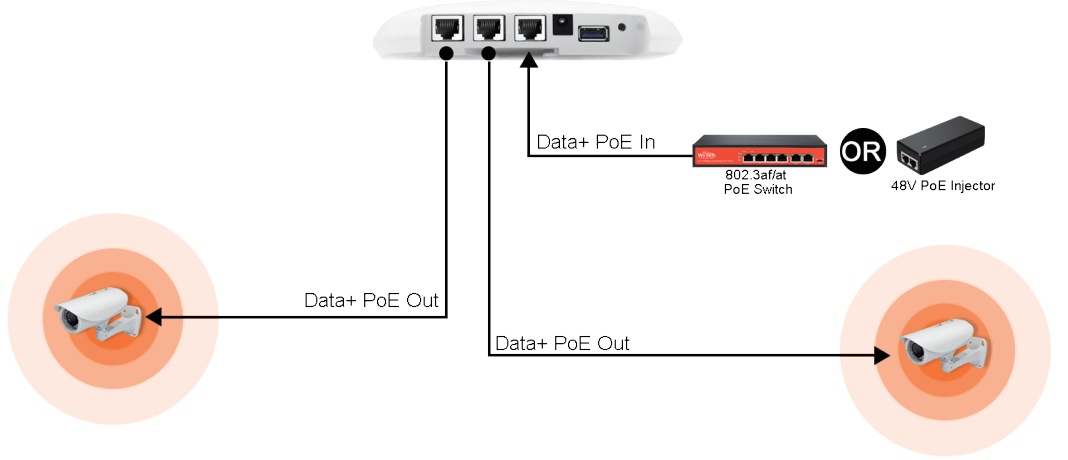

# Kablosuz Ağ Erişim Noktası ve Yönlendirici

**Mesh Teknolojisi:** Mesh Router, ağ kabloları olmadan birleşik bir Wi-Fi ağı oluşturmak için Mesh teknolojisini kullanır. Hızlı dolaşım sayesinde, ağ geçişi hızlı ve farkedilmeden gerçekleştirilebilir.

**Kolay Kurulum ve Maliyet Tasarrufu:** kablolama yapım maliyetlerinden tasarruf edin, tak ve çıkarılır.

**Çoklu Bağlantı Yöntemleri:** Çoklu Ağ Yönlendiriciler kablosuz, kablolu olarak bağlanır ve bütün bir ağ ağı oluşturmak için birleştirir.

Bulut Yönetimi

Tek Tıkla Mesh İşlevi

SD-LAN teknolojisi

PoE veya DC Giriş

Model	WI-AP717MP	WI-AP718M	WI-AX1800M
Kablosuz Standartları	802.11 ac/n/b/g/a	802.11 ac/n/b/g/a	802.11 ax/ac/n/b/g/a
Sinyal Oranı	Up to 300 Mbps at 2.4GHz Up to 867 Mbps at 5GHz	Up to 300 Mbps at 2.4GHz Up to 867 Mbps at 5GHz	Up to 574Mbps at 2.4GHz Up to 1201Mbps at 5GHz
Arayüz	(3)10/100/1000M Base-T LAN Ethernet PoE Ports	(1)10/100/1000M Base-T LAN Ethernet PoE Port	(3)10/100/1000M Base-T LAN Ethernet ports (1)10/100/1000M Base-T WAN Ethernet Port
Güç Kaynağı	802.3af/at PoE Supported; DC 12V-48V (Not Included)	802.3af/at PoE Supported	DC 12V/1.5A
Çalışma modu	Yönlendirici Modu ve AP Modu	Yönlendirici Modu ve AP Modu	Yönlendirici Modu