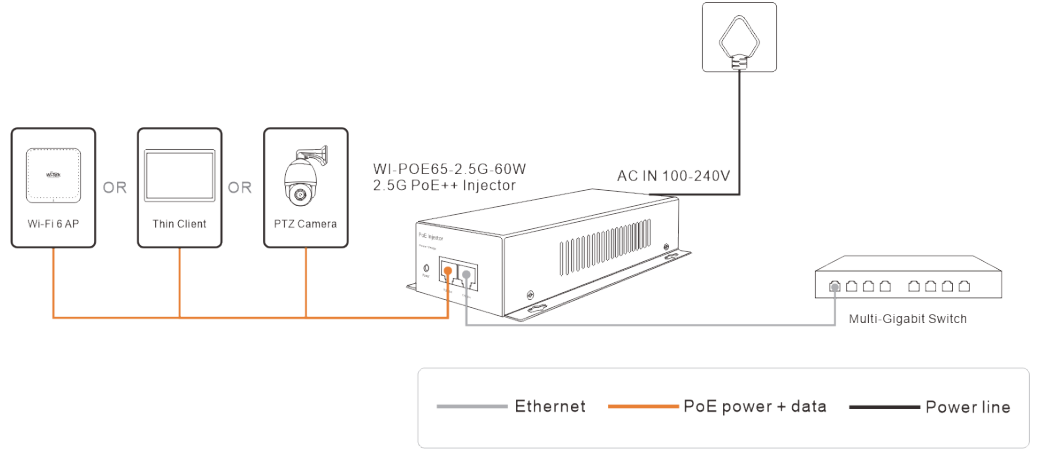

Model	WI-POE31-48V	WI-POE51-48V	WI-POE31-24V	WI-POE51-24V
Arayüz	1*10/100Mbps PoE RJ45 Port 1*10/100Mbps Ethernet Port	1*100/1000Mbps PoE RJ45 Port 1*100/1000Mbps Ethernet Port	1*10/100Mbps PoE RJ45 Port 1*10/100Mbps Ethernet Port	1*100/1000Mbps PoE RJ45 Port 1*100/1000Mbps Ethernet Port
Güç Kaynağı	AC IN 100-240V	AC IN 100-240V	AC IN 100-240V	AC IN 100-240V
Veri Giriş/Çıkış	1*10/100Mbps Data In	1*10/1000Mbps Data In	1*10/100Mbps Data In	1*10/1000Mbps Data In
Güç Giriş/Çıkış Bağlantı Noktası	1*802.3af/at PoE Out	1*802.3af/at PoE Out	1*24V Passive PoE Out	1*24V Passive PoE Out
PoE Tüketimi	48V 24W	48V 24W	24V 24W	24V 24W
Çalışma Sıcaklığı	-10°C~55°C	-10°C~55°C	-10°C~55°C	-10°C~55°C