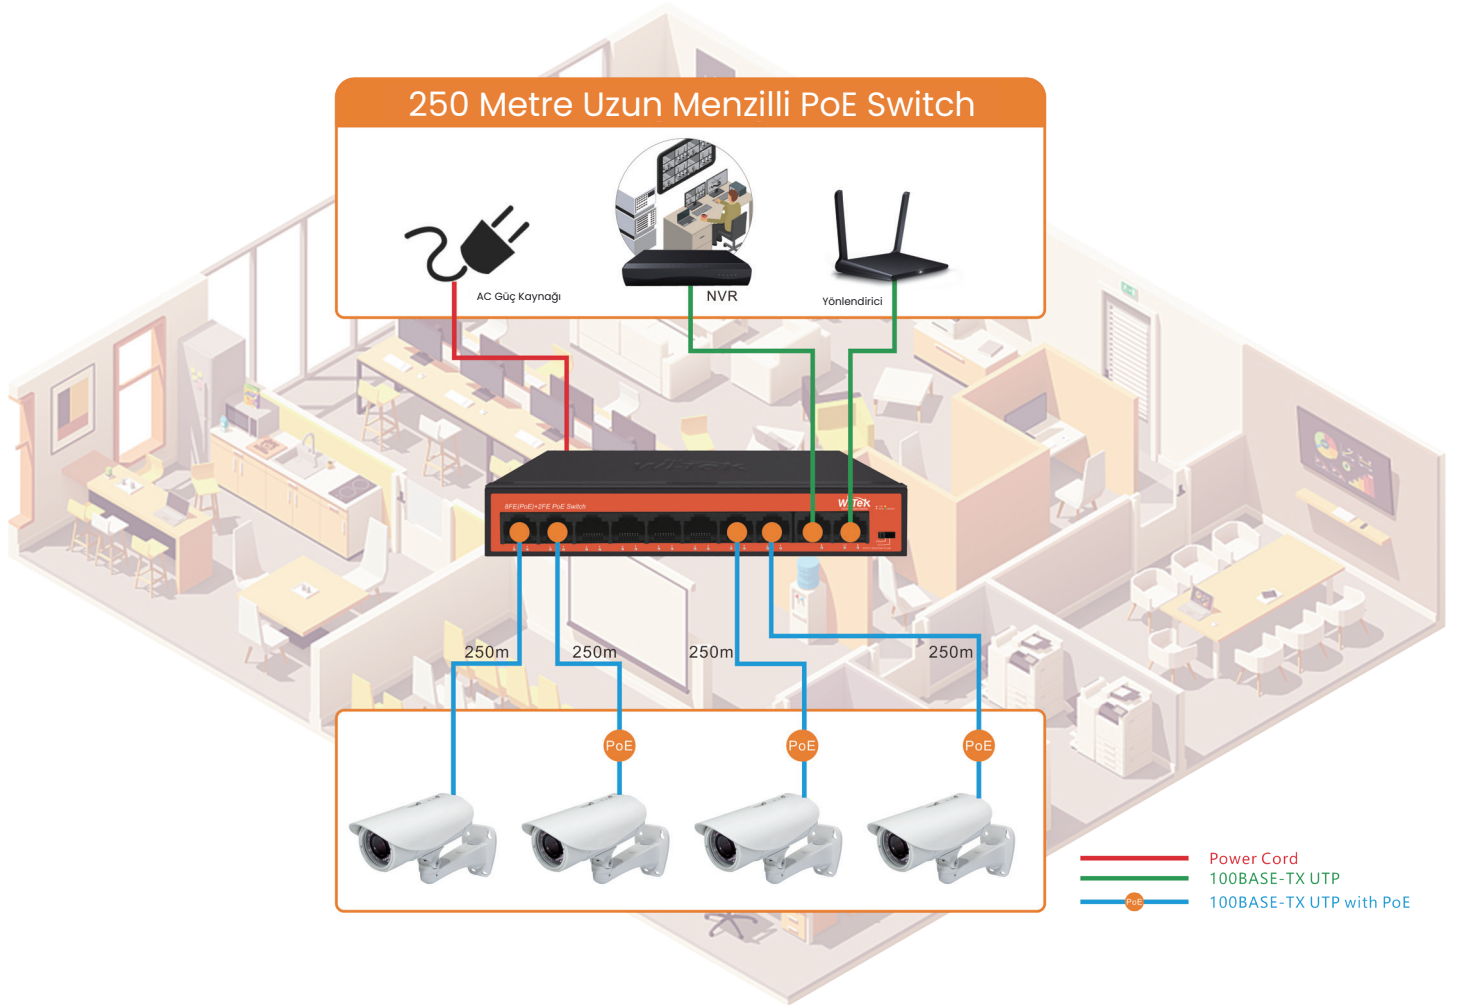

Ekonomik 802.3af/at PoE Switch

Model	WI-PS305GH	WI-PS308GH	WI-PS309GFH	WI-PS318GFH	WI-PS326GFH
Arayüz	4*1000Mbps PoE Ports 1*1000Mbps Ethernet Port	8*1000Mbps PoE Ports 2*1000Mbps Ethernet Ports	8*1000Mbps PoE Ports 1*1000Mbps Ethernet Port 1*1000Mbps SFP Slot	16*1000Mbps PoE Ports 2*1000Mbps Combo Port	24*1000Mbps PoE Ports 2*1000Mbps SFP Slots
Enerji Bütçesi	45W	65W	65W	200W	250W
PoE Watchdog			Evet		
250m			Evet		
VLAN			Evet