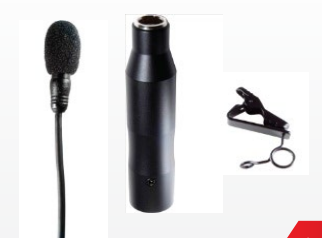

TCM-372C+PHM-6201

YAKA MİKROFONU

CONDENSER

Frekans: 20Hz~20KHz Hassasiyet: -64dB ±3dB
1200 Ω, SPL: 135dB, Phantom Power

$375,00

AVL 3250

Koli adedi: 20

VOKAL MİKROFONU

DİNAMİK

Frekans: 50Hz ~ 18KHz
Hassasiyet: -72dB +3dB, 600 Ω

$135,00

AVL-2500

Koli adedi: 20

VOKAL MİKROFON

DİNAMİK

Frekans: 60Hz ~ 16KHz
Hassasiyet: -72dB +3dB, 250 Ω

$81,50