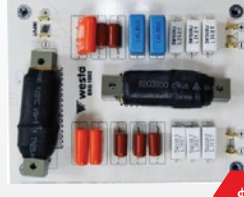

EKG-1003

3 YOLLU FİLTRE