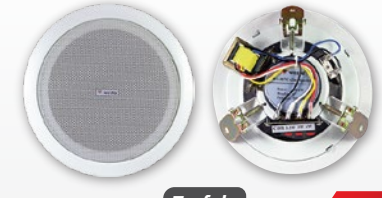

METAL TAVAN HOPARLÖR

Trafolu

$21,00

5" 12 cm, 3W / 6W 70-100V
Dış Çapı : 180 x 150 mm
Delik Boyu : 155 mm

WS-700

Koli adedi: 20