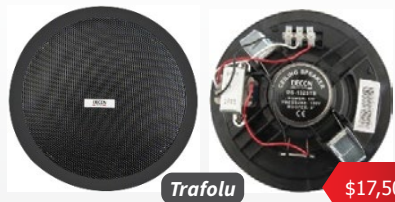

TAVAN TİPİ HOPARLÖR

Trafolu

\$17,50

16 cm, 5 / 10 WATT, 70-100V, Frekans Tepkisi: 130~15KHz Max SPL: 92 dB, Empedans: 8Ω, Woofer Çapı: 6.5" Delik Boyu: 160mm, Dış Çapı: 185 mm

DS-1625TB

Koli adedi: 12

TAVAN TİPİ HOPARLÖR