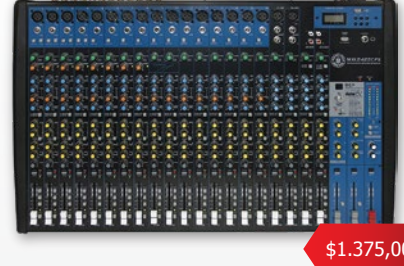

MXi.2422CFX

24 KANAL DECK MIXER

$1.375,00

16 Mikrofon-Line, 2 Stereo Input, 2 RCA, 3 band EQ, Phantom, Kulaklık Çıkışı, Kontrol Odası Çıkışı (Mix Operatörü), 2 Grup Çıkış / Mute USB Girişi 24 bit DSP efekti çalma dahilli 100 hazır ayarlı Montajlı MP3 Çalar. Her MIC Girişi için 16 KOMPRESÖR kontrol ve 6/8 dahilli I/O