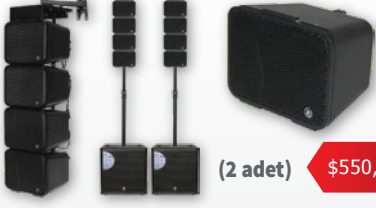

X3

4" PASİF ARRAY HOPARLÖR