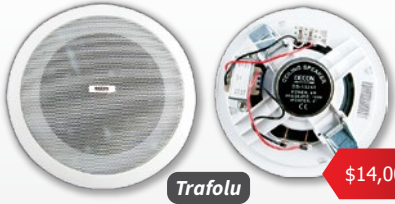

100 Volt Acil Anons & Tüm Seslendirme Sistemleri

DS-1325T

Koli adedi: 12

TAVAN TİPİ HOPARLÖR

Trafolu

\$14,00

13 cm, 5 / 10 WATT, 70-100V, Frekans Tepkisi: 90~16KHz Max SPL: 89 dB, Woofer Çapı: 5" Delik Boyu: 155mm, Dış Çapı: 175 mm