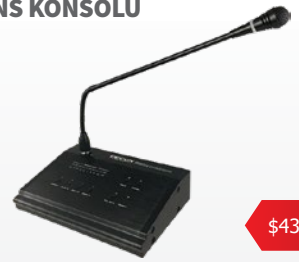

DP-4012

ANONS KONSOLU

$430,00

Kondenser Mik. 2 & 4 seçilebilir Chime seçeneği, Tek tek, grup veya tüm Zone'lara Anons imkanı, DP-5100 ve DP-5200 ile uyumlu çalışır